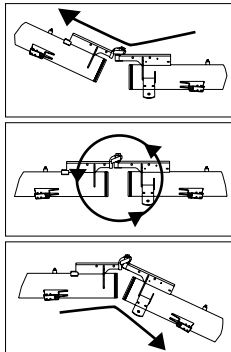

Especificaciones del modelo 8120

- Base de pivot de 6 5/8", 8 5/8" y 10"
- Diámetros de tubos de 5", 6 5/8", 8 5/8" y 10"
- Bomba de sobrepresión de 2, 5 y 7,5 hp
- El modelo 8120 puede abarcar un terreno con 24 tramos que cubren 853 metros

Opciones exclusivas

- Corners
- Bender30™ y Bender160™
- Opciones de flotación
- Perfiles altos (3,9 - 4 m) y ultraaltos (4,9 - 5 m)
- Tramo más largo: 66 metros
- La caja de engranajes fabricada por Valley en los EE. UU.
- Controles programables
- Comunicación remota

Conexión de enganche de bola extrema "ball and socket"

- Permite el movimiento en todas las direcciones, lo que reduce al máximo la tensión ejercida sobre las tuberías
- Reduce la pérdida de presión
- Incluye una bola forjada de gran duración